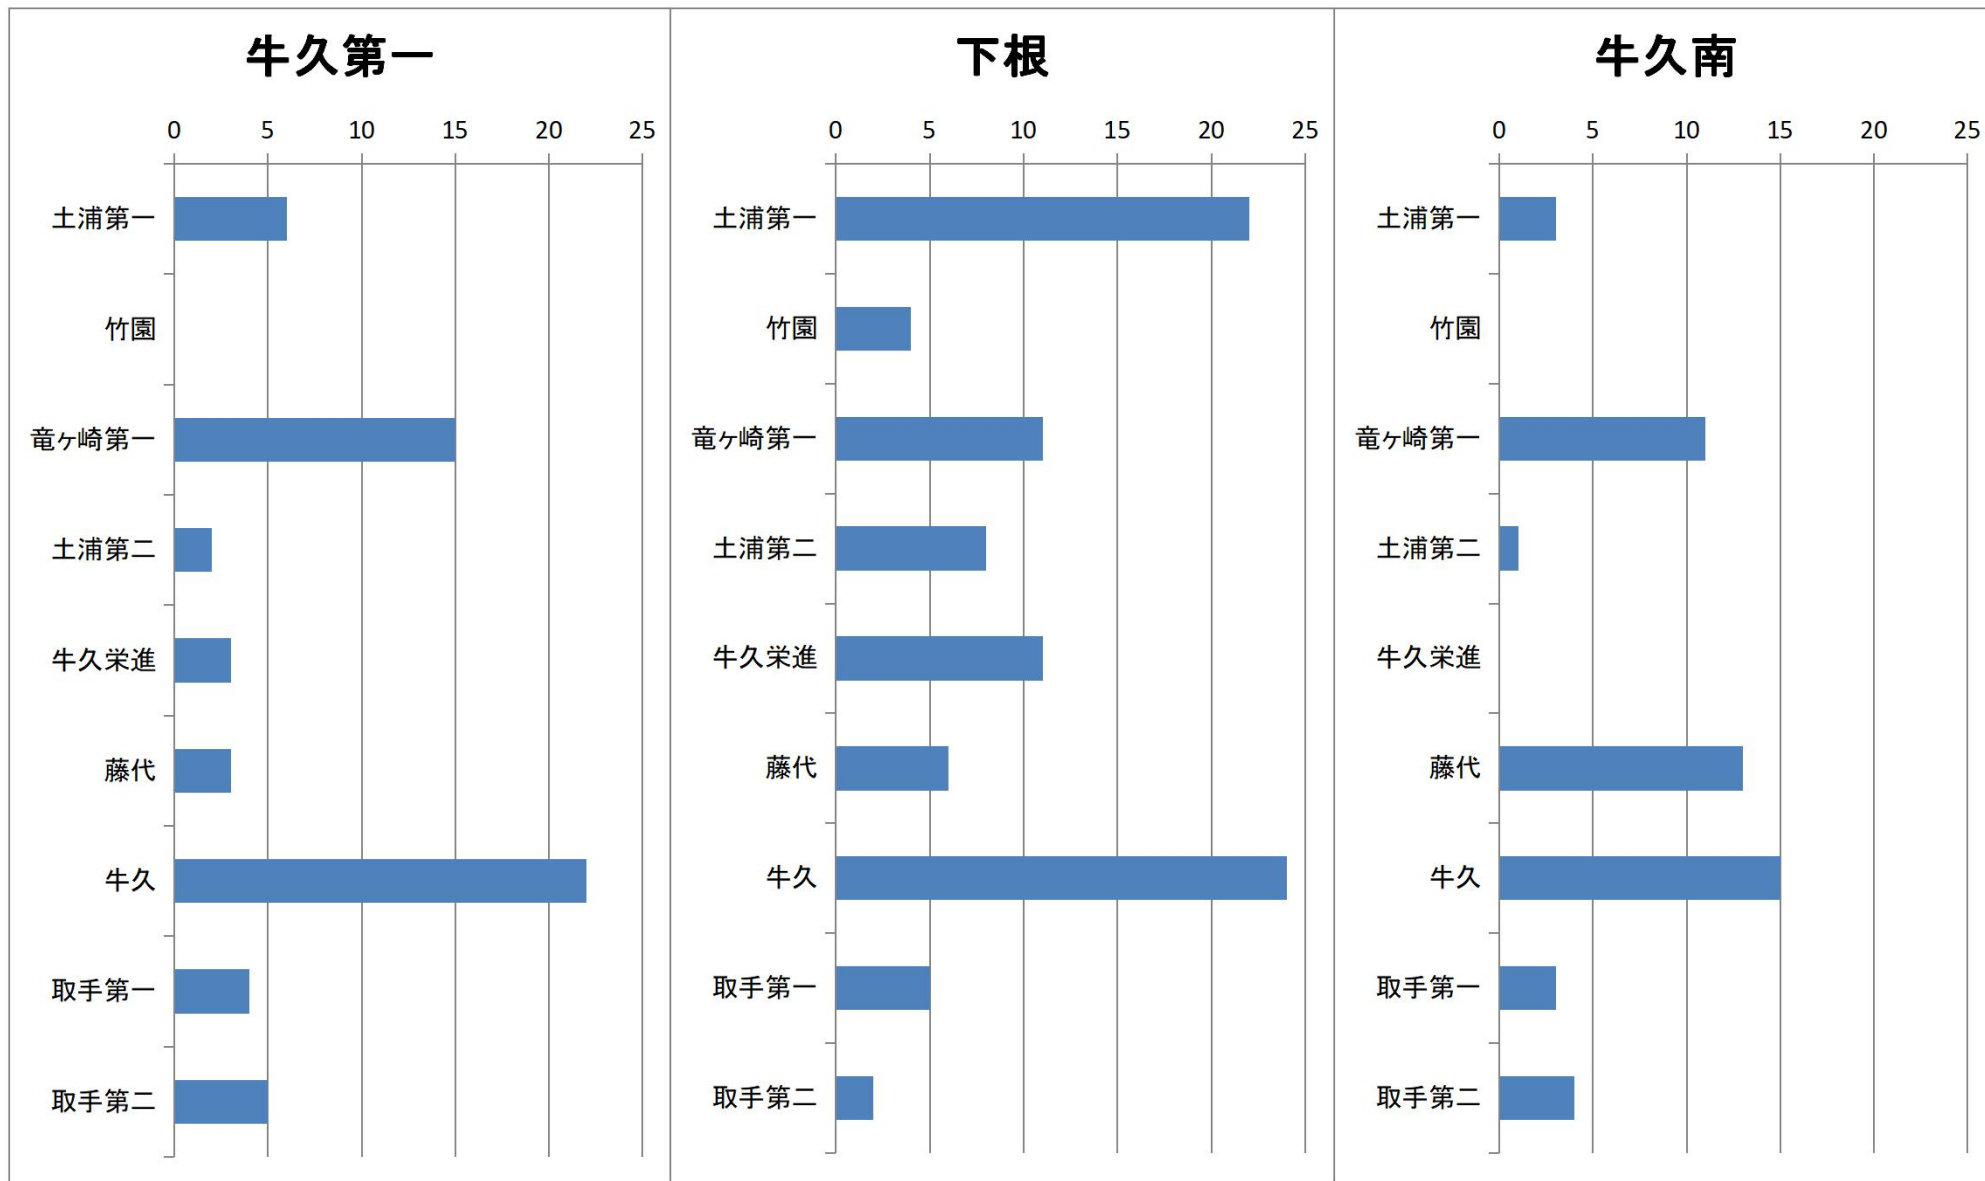

出身中学校別 高等学校 第一学年在籍者数

出身中学校別 高等学校 第一学年在籍者数

	牛久第一	下根	牛久南
土浦第一	6	22	3
竹園	0	4	0
竜ヶ崎第一	15	11	11
土浦第二	2	8	1
牛久栄進	3	11	0
藤代	3	6	13
牛久	22	24	15
取手第一	4	5	3
取手第二	5	2	4